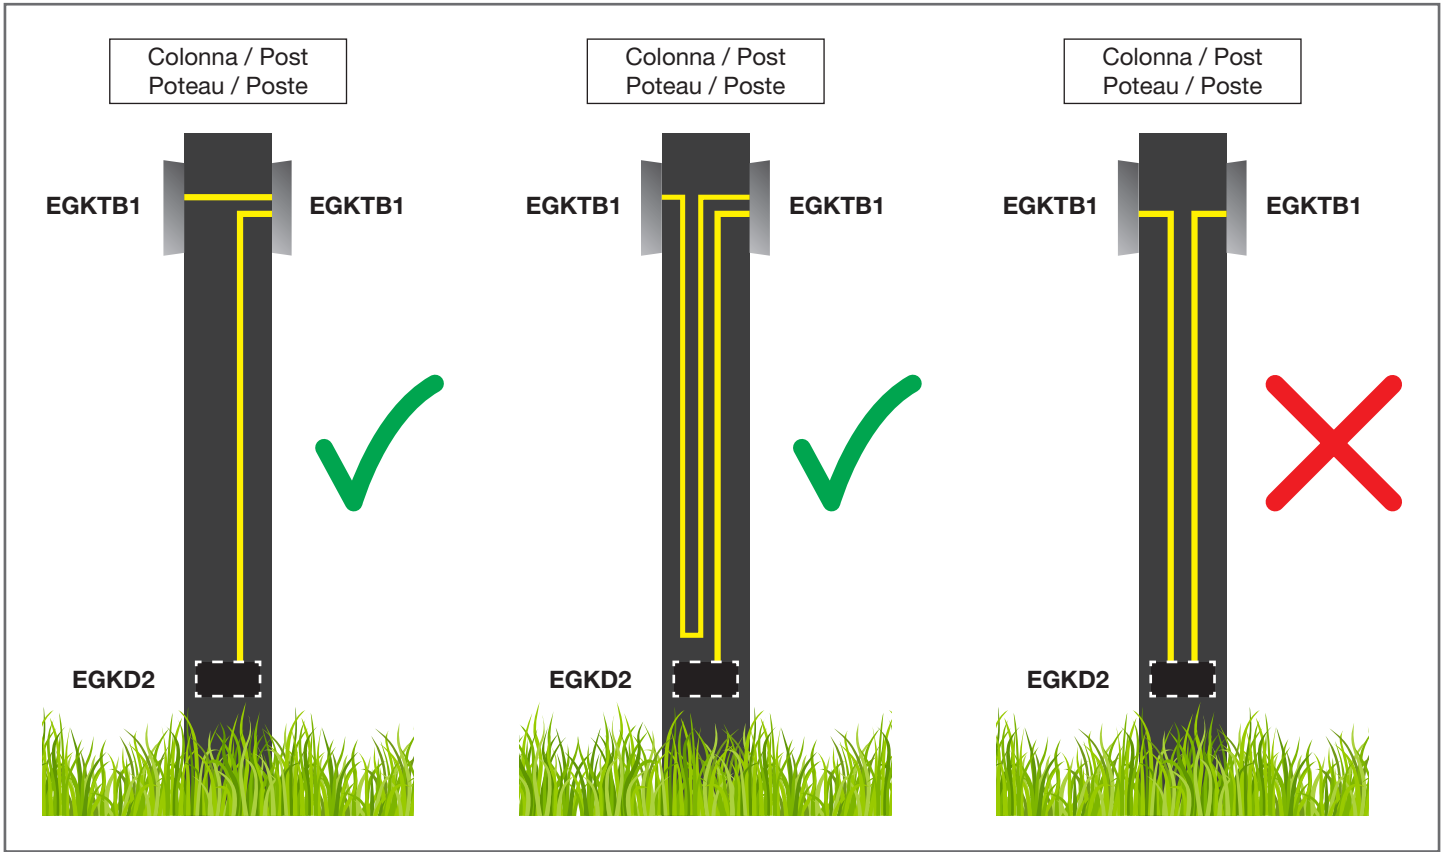

Terminatore di linea / Line terminator  
 Terminaison de ligne / Terminador de línea

IT - Collegamento di un decoder con due tastiere  
 EN - Connection of a decoder with two keypads

FR - Branchement d'un décodeur avec deux claviers  
 ES - Conexión de un decodificador con dos teclados

Alimentazione / Alimentation  
 Alimentation / Alimentación

Terminatore di linea / Line terminator  
 Terminaison de ligne / Terminador de línea

Alimentazione  
 Alimentation  
 Alimentation  
 Alimentación