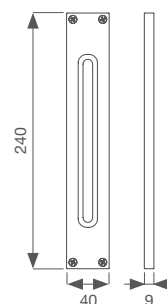

## MODELS

CODE	DESCRIPTION	WEIGHT
STIKFW	Led garden light, color WHITE RAL 9010. H= 240 mm	0,90 Kg
STIKFC	Led garden light, color CORTEN. H= 240 mm	0,90 Kg
STIKFD	Led garden light, color GREY RAL 7016. H= 240 mm	0,90 Kg

## TECHNICAL DATA

24-35 Vdc	CRI>70	4400K	132lm	IP54	2W
-----------	--------	-------	-------	------	----

## DIMENSIONS