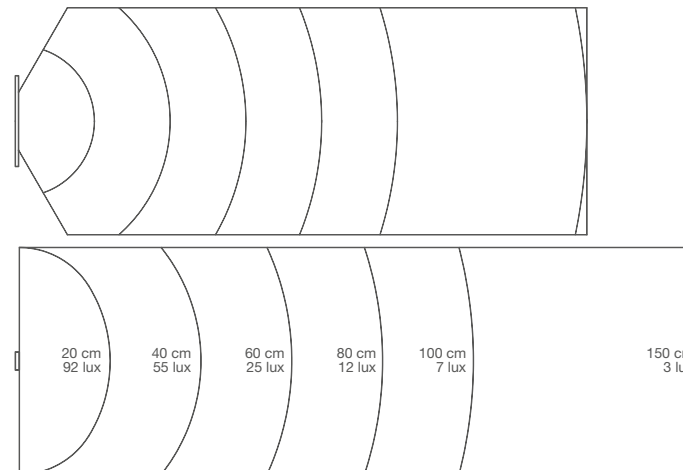

## MODELS

CODE	DESCRIPTION	WEIGHT
STIKFW	Led garden light, color WHITE RAL 9010. H= 240 mm	0,90 Kg
STIKFC	Led garden light, color CORTEN. H= 240 mm	0,90 Kg
STIKFD	Led garden light, color GREY RAL 7016. H= 240 mm	0,90 Kg

## TECHNICAL DATA

24-35 Vdc	CRI>70	4400K	132lm	IP54	2W
-----------	--------	-------	-------	------	----

## DIMENSIONS