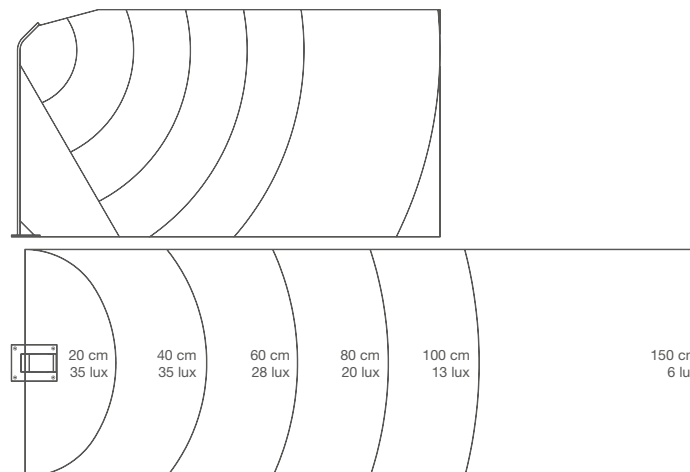

STIK M

LAMPADE A LED PER IL GIARDINO

FOTOMETRIE

Lampade per il giardino con altezza 75 cm con luce verso il basso. Completamente in alluminio. Led sostituibili

MODELLI

CODICE	DESCRIZIONE	PESO
STIKMW	Lampada a led per il giardino, colore BIANCO RAL 9010. H= 750 mm	1 Kg
STIKMC	Lampada a led per il giardino, colore CORTEN. H= 750 mm	1 Kg
STIKMD	Lampada a led per il giardino, colore GRIGIO RAL 7016. H= 750 mm	1 Kg

DATI TECNICI

24-35 Vdc CRI>70 4400K 132lm IP54 2W

DIMENSIONI

COLORI DISPONIBILI

BIANCO
RAL9010

CORTEN

GRIGIO
RAL7016