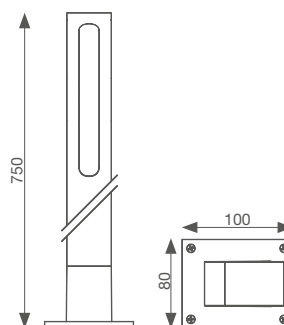

STIK M

LAMPADE A LED PER IL GIARDINO

FOTOMETRIE

Lampade per il giardino con altezza 75 cm con luce verso il basso. Completamente in alluminio. Led sostituibili

MODELLI

CODICE	DESCRIZIONE	PESO
STIKMW	Lampada a led per il giardino, colore BIANCO RAL 9010. H= 750 mm	1 Kg
STIKMC	Lampada a led per il giardino, colore CORTEN. H= 750 mm	1 Kg
STIKMD	Lampada a led per il giardino, colore GRIGIO RAL 7016. H= 750 mm	1 Kg

DATI TECNICI

24-35 Vdc CRI>70 4400K 132lm IP54 2W

DIMENSIONI

COLORI DISPONIBILI

BIANCO
RAL9010

CORTEN

GRIGIO
RAL7016