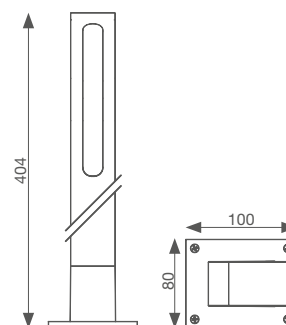

STIK S UP

LAMPADE A LED PER IL GIARDINO

FOTOMETRIE

Lampade per il giardino con altezza 40 cm con luce verso l'alto. Completamente in alluminio. Led sostituibili

MODELLI

CODICE	DESCRIZIONE	PESO
STIKUW	Lampada a led per il giardino, versione UP, colore BIANCO RAL 9010. H= 404 mm	0,90 Kg
STIKUC	Lampada a led per il giardino, versione UP, colore CORTEN. H= 404 mm	0,90 Kg
STIKUD	Lampada a led per il giardino, versione UP, colore GRIGIO RAL 7016. H= 404 mm	0,90 Kg

DATI TECNICI

24-35 Vdc	CRI>70	4400K	132lm	IP54	2W
-----------	--------	-------	-------	------	----

DIMENSIONI

COLORI DISPONIBILI

BIANCO
RAL9010

CORTEN

GRIGIO
RAL7016