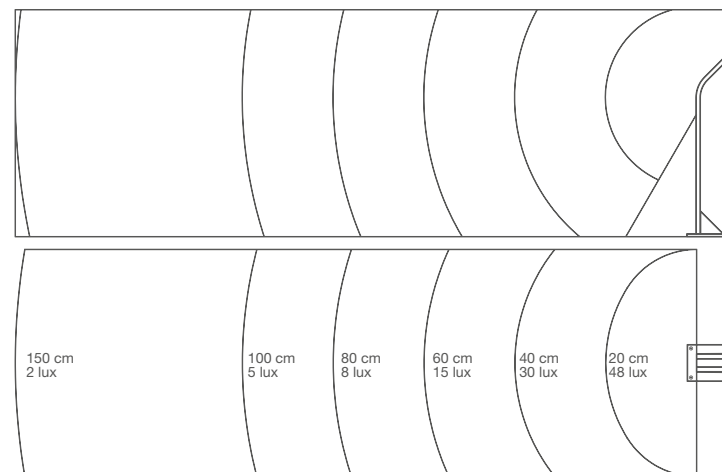

STIK S UP

LAMPADE A LED PER IL GIARDINO

FOTOMETRIE

Lampade per il giardino con altezza 40 cm con luce verso l'alto. Completamente in alluminio. Led sostituibili

MODELLI

CODICE	DESCRIZIONE	PESO
STIKUW	Lampada a led per il giardino, versione UP, colore BIANCO RAL 9010. H= 404 mm	0,90 Kg
STIKUC	Lampada a led per il giardino, versione UP, colore CORTEN. H= 404 mm	0,90 Kg
STIKUD	Lampada a led per il giardino, versione UP, colore GRIGIO RAL 7016. H= 404 mm	0,90 Kg

DATI TECNICI

24-35 Vdc	CRI>70	4400K	132lm	IP54	2W
-----------	--------	-------	-------	------	----

DIMENSIONI

COLORI DISPONIBILI

BIANCO
RAL9010

CORTEN

GRIGIO
RAL7016