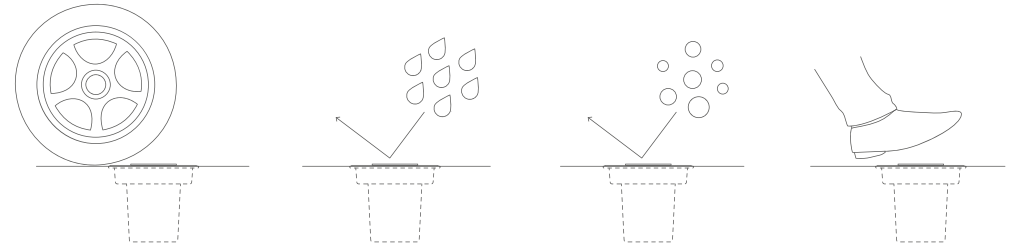

# TONDA

LAMPADA A LED AD INCASSO

## MODELLI

CODICE	DESCRIZIONE	PESO
TN103N	Lampada a led ad incasso (non compatibile con centrale 14A e non dimmerabile)	0,27 Kg

## DIMENSIONI