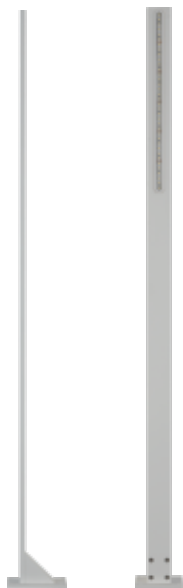

TOWER

LAMPADE A LED PER IL GIARDINO

MODELLI

CODICE	DESCRIZIONE	PESO
STIKTW	Lampada a led per il giardino, colore BIANCO RAL 9010. H= 986 mm	1,4 Kg
STIKTC	Lampada a led per il giardino, colore CORTEN H= 986 mm	1,4 Kg
STIKTD	Lampada a led per il giardino, colore GRIGIO RAL 7016. H= 986 mm	1,4 Kg

DATI TECNICI

24-35 Vdc	CRI>70	4400K	264lm	IP54	4W
-----------	--------	-------	-------	------	----

FOTOMETRIE

Lampade con doppio led adatte per parcheggi e aree pubbliche. Completamente in alluminio. Led sostituibili

DIMENSIONI

COLORI DISPONIBILI