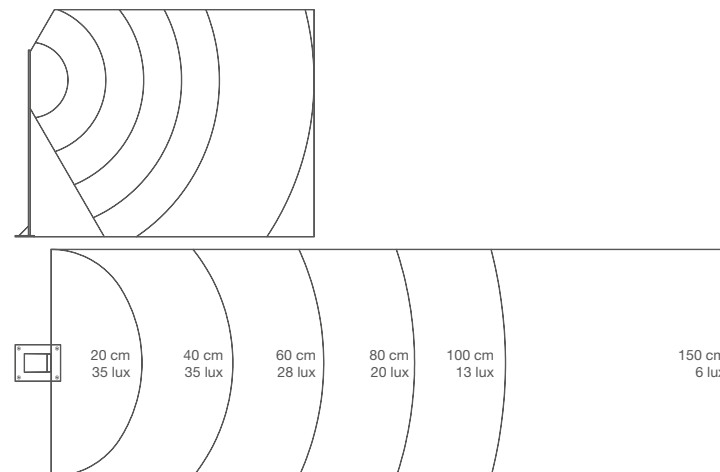

TOWER

LAMPADE A LED PER IL GIARDINO

MODELLI

CODICE	DESCRIZIONE	PESO
STIKTW	Lampada a led per il giardino, colore BIANCO RAL 9010. H= 986 mm	1,4 Kg
STIKTC	Lampada a led per il giardino, colore CORTEN H= 986 mm	1,4 Kg
STIKTD	Lampada a led per il giardino, colore GRIGIO RAL 7016. H= 986 mm	1,4 Kg

DATI TECNICI

24-35 Vdc	CRI>70	4400K	264lm	IP54	4W
-----------	--------	-------	-------	------	----

FOTOMETRIE

Lampade con doppio led adatte per parcheggi e aree pubbliche. Completamente in alluminio. Led sostituibili

DIMENSIONI

COLORI DISPONIBILI