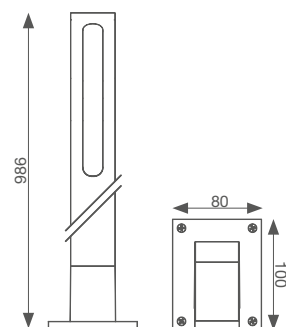

TOWER

LAMPADE A LED PER IL GIARDINO

MODELLI

CODICE	DESCRIZIONE	PESO
STIKTW	Lampada a led per il giardino, colore BIANCO RAL 9010. H= 986 mm	1,4 Kg
STIKTC	Lampada a led per il giardino, colore CORTEN H= 986 mm	1,4 Kg
STIKTD	Lampada a led per il giardino, colore GRIGIO RAL 7016. H= 986 mm	1,4 Kg

DATI TECNICI

24-35 Vdc	CRI>70	4400K	264lm	IP54	4W
-----------	--------	-------	-------	------	----

FOTOMETRIE

Lampade con doppio led adatte per parcheggi e aree pubbliche. Completamente in alluminio. Led sostituibili

DIMENSIONI

COLORI DISPONIBILI