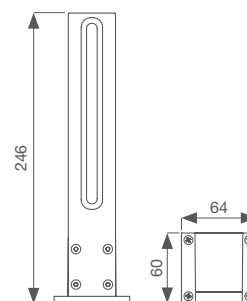

## MODELLI

CODICE	DESCRIZIONE	PESO
STIKVW	Lampada a led per il giardino, colore BIANCO RAL 9010. H= 246 mm	0,90 Kg
STIKVC	Lampada a led per il giardino, colore CORTEN. H= 246 mm	0,90 Kg
STIKVD	Lampada a led per il giardino, colore GRIGIO RAL 7016. H= 246 mm	0,90 Kg

## DIMENSIONI

## DATI TECNICI

24-35 Vdc    CRI>70    4400K    132lm    IP54    2W