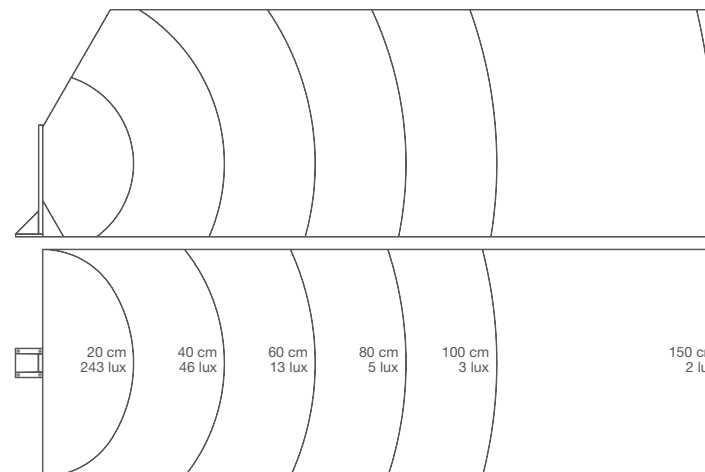

## MODELLI

CODICE	DESCRIZIONE	PESO
STIKVW	Lampada a led per il giardino, colore BIANCO RAL 9010. H= 246 mm	0,90 Kg
STIKVC	Lampada a led per il giardino, colore CORTEN. H= 246 mm	0,90 Kg
STIKVD	Lampada a led per il giardino, colore GRIGIO RAL 7016. H= 246 mm	0,90 Kg

## DIMENSIONI

## DATI TECNICI

24-35 Vdc    CRI>70    4400K    132lm    IP54    2W